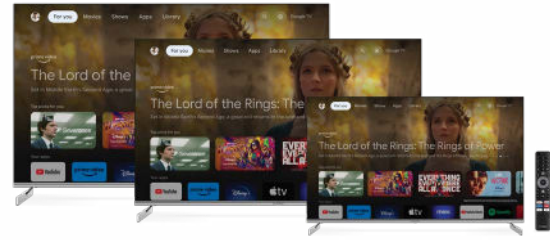

QLED 4K SMART GOOGLE TV with DVB-T2/C/S2 SRT50UF8733, SRT55UF8733, SRT65UF8733

	SRT50UF8733	SRT55UF8733	SRT65UF8733
BILD & TON			
Frequenz	50/60 Hz	50/60 Hz	50/60 Hz
Auflösung	3840 x 2160 (4K UHD)	3840 x 2160 (4K UHD)	3840 x 2160 (4K UHD)
Betrachtungswinkel	170/170	170/170	170/170
Weißgehalt	350 typ.	350 typ.	400 typ.
Image Quality Ratio (IQR)	1400	1400	1400
Reaktionszeit (typ) in ms	6.5	9.5	6.5
Kontrast	5000:1	5000:1	6000:1
Bildverarbeitung	Ultra Contrast Dimming	Ultra Contrast Dimming	Ultra Contrast Dimming
HDR	HDR10	HDR10	HDR10
Sound Typ	AV Stereo	AV Stereo	AV Stereo
Lautsprecher	2 x 10 W	2 x 10 W	2 x 10 W
Colour bit depth	8	8	10
Quantum Dot Technology	✓	✓	✓
EMPFANG			
DVB-T2/HEVC H.265	✓	✓	✓
DVB-C*/MPEG-4	✓	✓	✓
DVB-S2/MPEG-4	✓	✓	✓
CI	✓	✓	✓
BEDIENUNG			
USB Multimedia	✓	✓	✓
WLAN eingebaut	802.11 a/ac/b/g/n	802.11 a/ac/b/g/n	802.11 a/ac/b/g/n
WLAN Display	✓	✓	✓
Smartphone/Tablet Remote Unterstützung	✓	✓	✓
EPG**	✓	✓	✓
Favoritenlisten	✓	✓	✓
Teletext	✓	✓	✓
Kanalbearbeitung	✓	✓	✓
Kindersicherung	✓	✓	✓
Hotelmodus	-	-	-
Sat: DiSEqC	1.2	1.2	1.2
Sat CR	✓	✓	✓
Untertitel	✓	✓	✓
Bluetooth	BT5.0	BT5.0	BT5.0
HbbTV	V2.0.3	V2.0.3	V2.0.3
Fast Scan	Version 71	Version 71	Version 71
INTERNET DIENSTE			
SmartTV Version	Android 11	Android 11	Android 11
Google Assistant	✓	✓	✓
Apps	Netflix, YouTube, Prime Video und mehr	Netflix, YouTube, Prime Video und mehr	Netflix, YouTube, Prime Video und mehr
Web browser	-	-	-
Video-on-demand (VoD)	V8.0.0	V8.0.0	V8.0.0
Spiele	-	-	-
Mobile Kontrolle	✓	✓	✓
Screen mirroring	✓	✓	✓
ANSCHLÜSSE			
HDMI 2.1 (gesamt)	3	3	4
HDMI 2.1 (ARC)	1	1	1
USB (gesamt)	2	2	2
USB 2.0	2	2	2
AV in	1	1	1
Kopfhörer	-	-	-
Ethernet (RJ-45)	✓	✓	✓
S/PDIF	optisch	optisch	optisch
ANT in (IEC terrestrich/Kabel)	✓	✓	✓
SAT in (F Sat)	✓	✓	✓
CI+ Einschub	2.0	2.0	2.0
ALLGEMEINE DATEN			
Farbe	Metal/Silver	Metal/Silver	Metal/Silver
Bildschirmgröße (cm/inch)	125.73 / 49.5	138,68 / 54.6	163.9 / 64.5
Rahmenbreite in mm	1.2/1.2/1.2/16	1.6/1.6/1.6/17.3	1.7/1.7/1.7/17.4
Dicke in mm (ohne Standfuß)	89.5	89	78.4
Größe (BxTxH) in mm	1111.2 x 246 x 692	1226 x 274 x 767	1446.2 x 278 x 888.8
Größe (BxTxH) ohne Standfuß in mm	1111.2 x 89,6 x 641.9	1226 x 89 x 709	1446.2 x 830.7 x 78.4
Gewicht in kg	10	13	19.1
Gewicht ohne Standfuß in kg	9.7	12.8	18.8
Verpackungsgröße (in mm)	1215 x 125 x 730	1350 x 133 x 820	1612 x 164 x 980
Stromversorgung	100 – 240 V	100 – 240 V	100 – 240 V
Stromverbrauch Betrieb (max./typ.)	TBD	TBD	TBD
Stromverbrauch Standby	≤0.5W	≤0.5W	≤0.5W
Energieklasse	G	G	G
Fester Standfuß	✓	✓	✓
VESA Wandhalterung in mm (nicht im Lieferumfang enthalten)	200 x 200	200 x 200	300 x 200
EAN	9120072377013	9120072377020	9120072377037

Verpackungsinhalt: 1x Smart TV 50"/ 1x Smart TV 55"/ 1x Smart TV 65"; 1x Fernbedienung inkl. Batterien, 2x Seitenfüße, 8x Schrauben für Füße, 1x Netzkabel, 1x Kurzanleitung, Sicherheitshinweise, Garantiekarte

Verfügbare Sprachen: BG, CZ, DE, EN, ES, FR, GR, HR, HU, IT, NL, PL, PT, RO, SK, UA