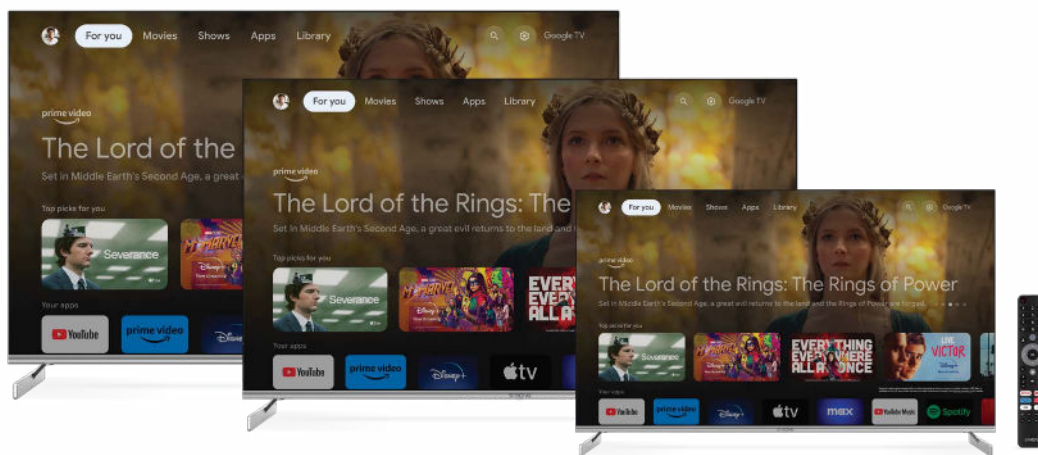

## SRT50UF8733, SRT55UF8733, SRT65UF8733

Ultra HD

Smart TV

Image Quality Ratio

HDR 10

USB playback

Inbuilt Wi-Fi

Fast scan function

## TV-Entertainment auf höchstem Niveau!

Aufgepasst! STRONG präsentiert die neueste QLED Smart TV Serie F873 in einer Auswahl von Bildschirmgrößen von 50", 55" und 65". Die STRONG F873 TV-Serie kombiniert QLED, 4K, HDR10 mit einem schlanken, rahmenlosen und modernen Design. Quantum Dot Color steht für präzise Kontraste und höchste Farbbrillanz. Diese Technologie sorgt für mehr Farbvolumen, Detailreichtum und Spitzenhelligkeit. Diese QLED TV-Serie liefert echte Kinofarben aus über einer Milliarde Farben und Schattierungen. Darüber hinaus versetzt Dolby Atmos den Zuschauer auf eine neue räumliche Weise in das Geschehen und füllt jedes Detail des Klangs mit extremer Klarheit und Tiefe aus. Für mehr Komfort und schnellen Zugriff auf Smart Apps und Streaming-Dienste sorgt die sprachgesteuerte Fernbedienung mit einfacher Bedienung. Netflix, YouTube, Prime Video und Google Assistant-Verknüpfungen machen den Zugriff auf Ihre Lieblings-Apps ganz einfach. Kino und Unterhaltung auf höchstem Niveau!